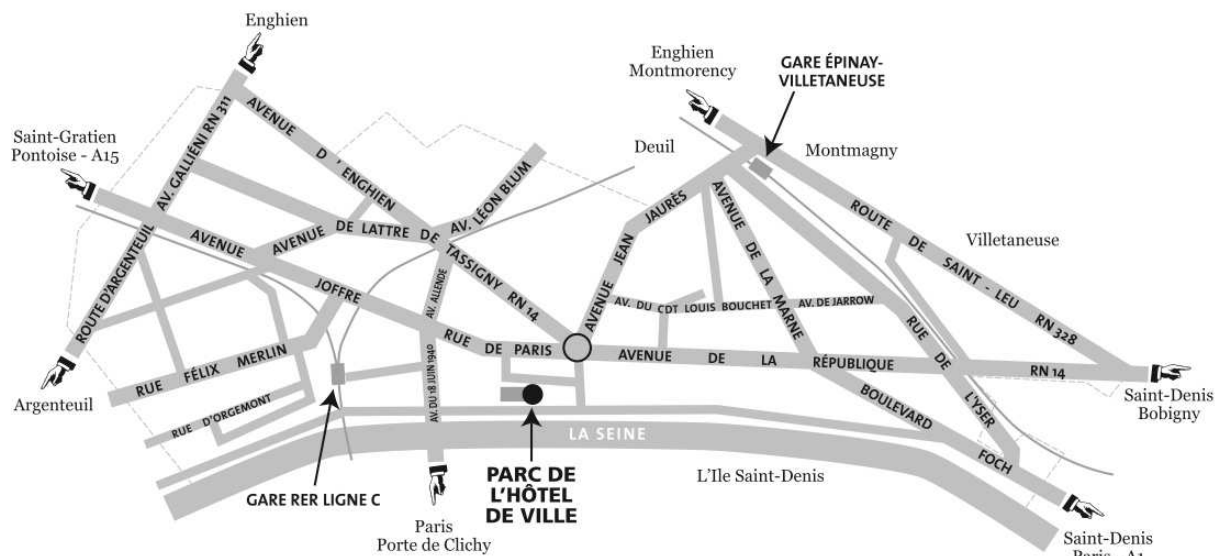

Tarifs:

*10 euros pour un adulte*

*5 euros pour un 12-25 ans*

*Gratuit pour les moins de 12 ans (animations pour les enfants)*

Inscriptions:

*par chèque à l'ordre de NC 93 permanence au 176 avenue Jean Jaurès 93000 Bobigny*

## Plan d'accès au Parc de l'Hôtel de Ville d'Épinay-sur-Seine:

#### Par la route

- À 10 minutes de la Porte de Clichy par la RN310
- À 10 minutes de la Porte de Clignancourt par la RN14
- À 20 minutes de la Défense par l'A86
- À 15 minutes de Cergy Pontoise par l'A15